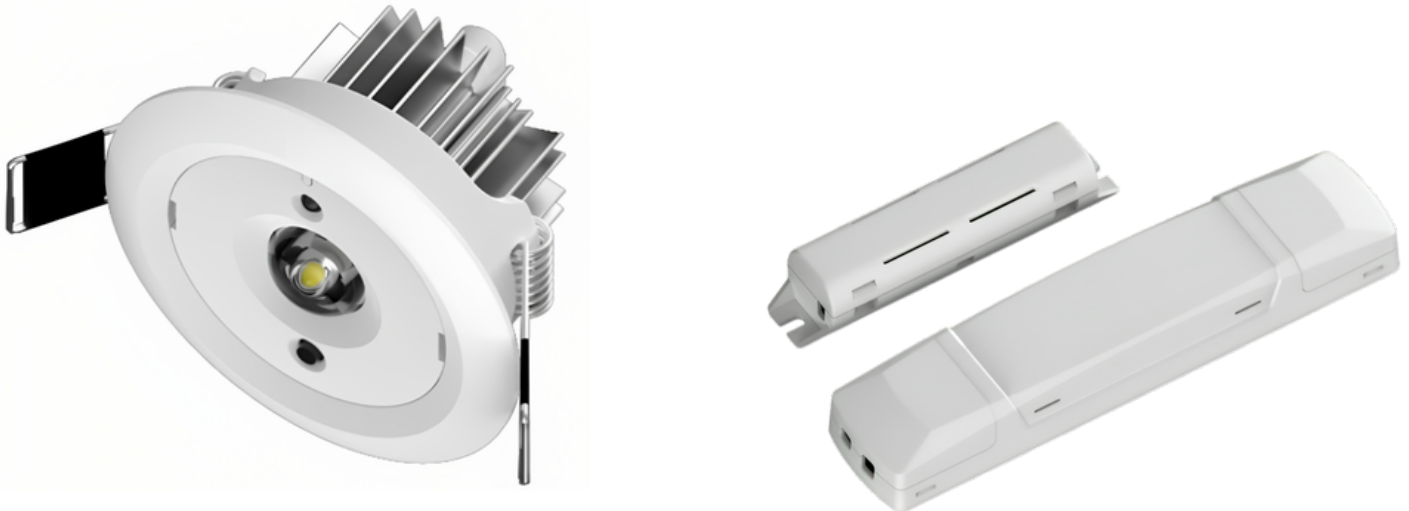

Evakuatsioonivalgusti DP LED

Tootekood	Aku	Aku kestvus	Võimsus	Valgusvoog	Valgusvoog aku toitel	Materjal	IP
EX-DP1WLED-LLI	Li-FePo4 3.2V 1500mAh	3h NM	1W	119lm	107lm	PC	20
EX-DP3WLED-LLI	Li-FePo4 3.2V 1500mAh	3h NM	3W	205m	185lm	PC	20